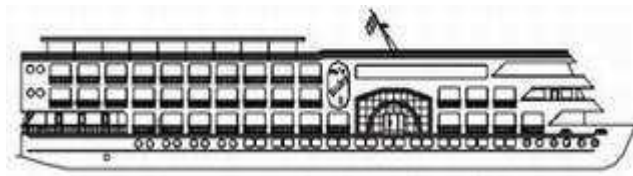

## ROYAL RUBY L'ULTIMA GIOIELLO DELLA FLOTTA NILE SUN

**Lunghezza:** 72 metri  
**Larghezza:** 14,80 metri  
**Altezzai:** 11,50 metri  
**Pescaggio:** 1,50 metri

**Il progetto tecnico e di costruzione è italiano**

### Le Cabine

24 mq incluso l'ampio bagno  
 Esterne e con grandi finestre panoramiche  
 1 presidential Suite  
 2 singole  
 68 doppie tra matrimoniali e a due letti

Le cabine sono isolate con materiale Isobar e sono protette dai rumori e dal clima esterni con doppi vetri.  
 Ogni cabina ha controllo individuale dell'aria condizionata, bagno con doccia Jacuzzi e asciugacapelli.  
 Televisore a colori e filodiffusione, minibar rifornito su richiesta. Cassetta di sicurezza in ogni cabina e telefono con linea internazionale.

### Aree comuni

- Ristorante principali 160 posti
- Discoteca e lounge bar
- Bar panoramico
- Bar sul ponte superiore
- Ponte sole con piscina, lettini
- Barbecue sul ponte sole
- coiffeur
- Bazar e gallery shop