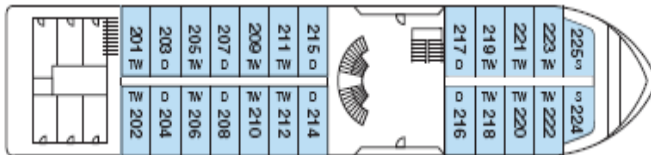

PONTE VESTIBOLO