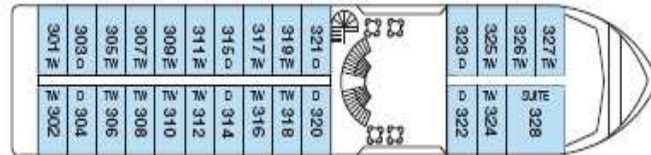

PONTE PRINCIPALE