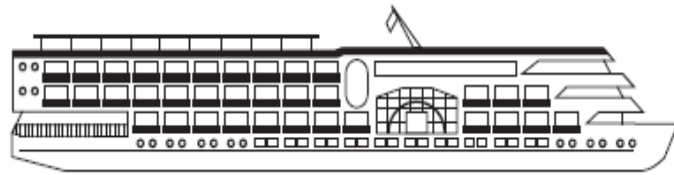

Motonave
Royal Ruby
★ ★ ★ ★ ★